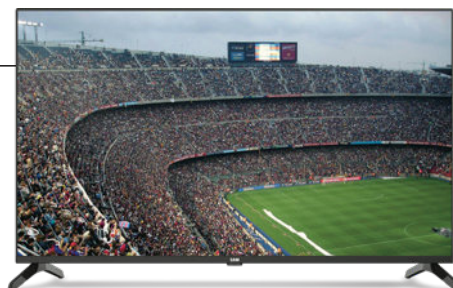

T5200 43"

■ تلویزیون FULL HD ■ کیفیت تصویر ۲ میلیون پیکسل ■ امکان ضبط تصاویر بر روی حافظه خارجی ■ خروجی صدای اپتیکال ■ گیرنده دیجیتال داخلی ■ ۲۴ ماه گارانتی محصول ■ ۲۴ ماه بیمه ■ ۲ ماه خدمات تعویض